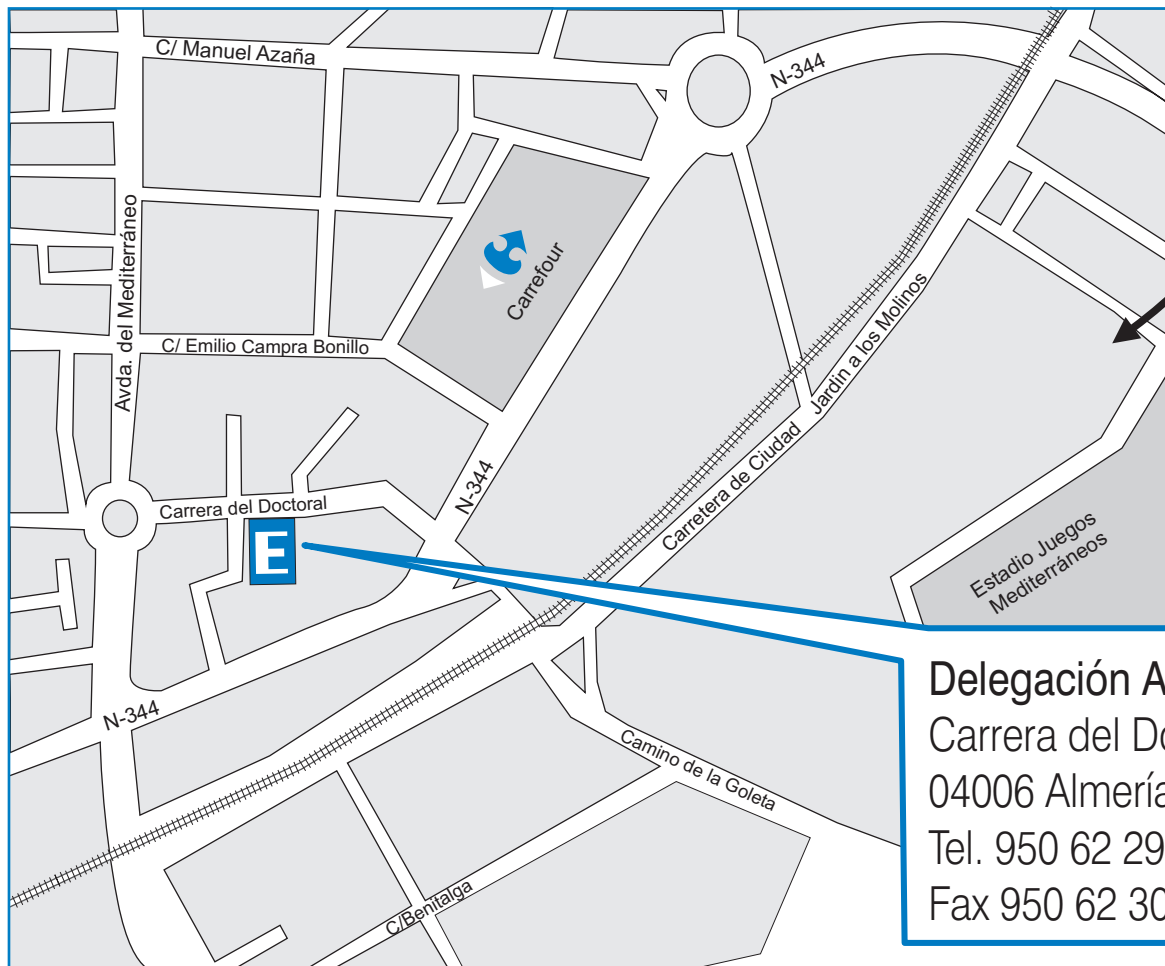

**SALVADOR ESCODA S.A.®**

Aumentamos nuestra presencia en Andalucía con una nueva delegación en Almería con el objetivo de mejorar el servicio que ofrecemos a nuestros clientes de la zona:

Nave de 650 m<sup>2</sup> en planta más 300 m<sup>2</sup> en altillos. Tienda y oficinas de 100 m<sup>2</sup>. Sobre avenida principal lindante a la ciudad de Almería. Parking para clientes.

# Nueva Delegación en Almería

**Delegación ALMERÍA:**  
Carrera del Doctoral, 22  
04006 Almería  
Tel. 950 62 29 89  
Fax 950 62 30 09

ZONA AMPLIADA