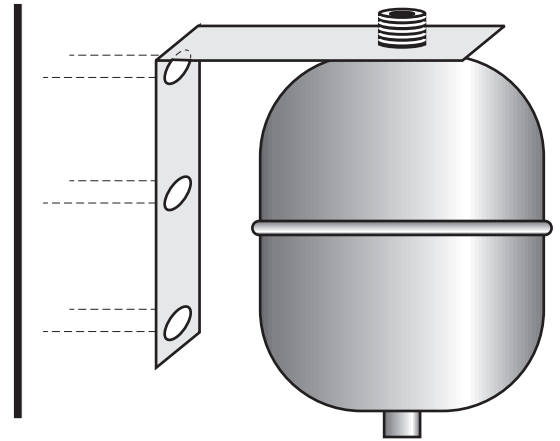

**04 SOPORTE PARA
VASOS DE EXPANSIÓN**

Soporte especialmente creado para colgar los vasos de expansión de pequeño tamaño (hasta \varnothing 380 mm) en la pared.

Dispone de tres taladros para fijación a pared y un taladro para el r acord de 3/4".

Aplicaci n a vasos de 5 a 50 litros.

**CONSTRUCCI N**

Pasamano de 40 x 4 mm totalmente cadmiado.

**APLICACI N**

Fijaci n de vasos de expansi n hasta \varnothing 380 mm.