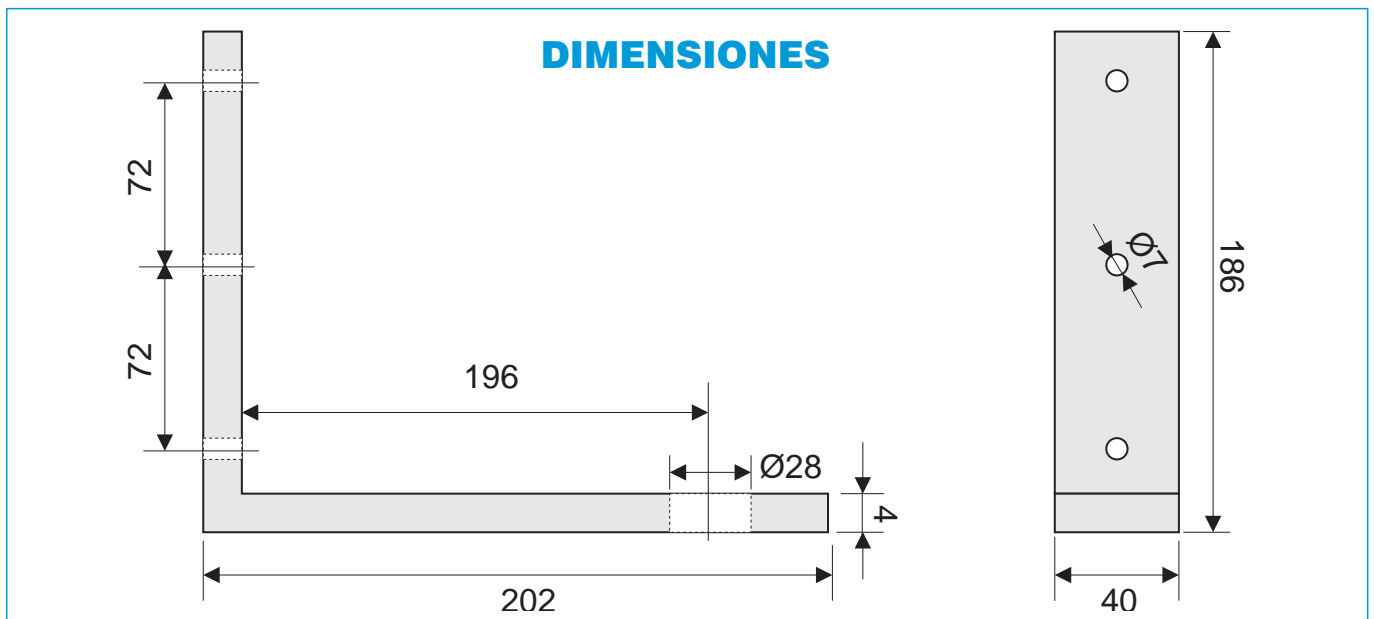

**04 SOPORTE PARA
VASOS DE EXPANSIÓN**

Soporte especialmente creado para colgar los vasos de expansión de pequeño tamaño (hasta \varnothing 380 mm) en la pared.

Dispone de tres taladros para fijación a pared y un taladro para el r acord de 3/4".

Aplicaci n a vasos de 5 a 50 litros.

**CONSTRUCCI N**

Pasamano de 40 x 4 mm totalmente cadmiado.

**APLICACI N**

Fijaci n de vasos de expansi n hasta \varnothing 380 mm.