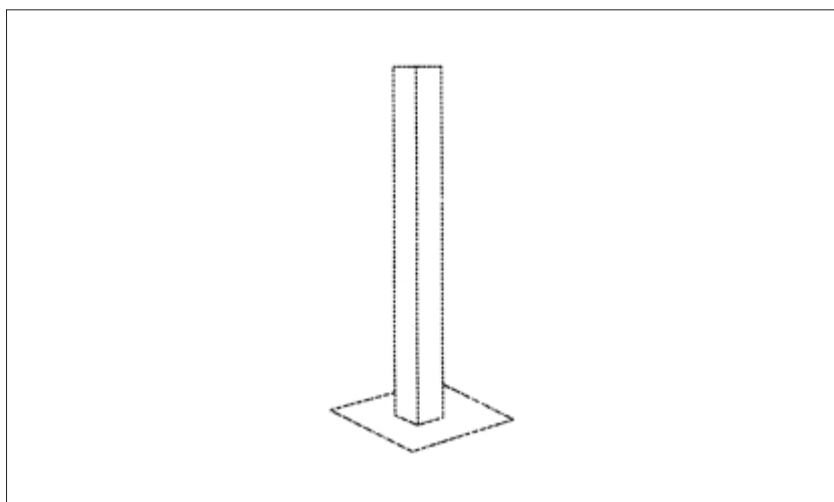

08 ACCESORIOS SILENCIADORES

SOMBRETERE

Sombbrero para protección del silenciador contra la lluvia

VISERA

Visera para la protección de la boca del silenciador contra la lluvia.

MALLA

Malla metálica que se acopla a la entrada/salida del silenciador para evitar la entrada de hojas y pájaros.

PIE SOPORTE

Pie soporte disponible en diferentes medidas para separar el silenciador del suelo.