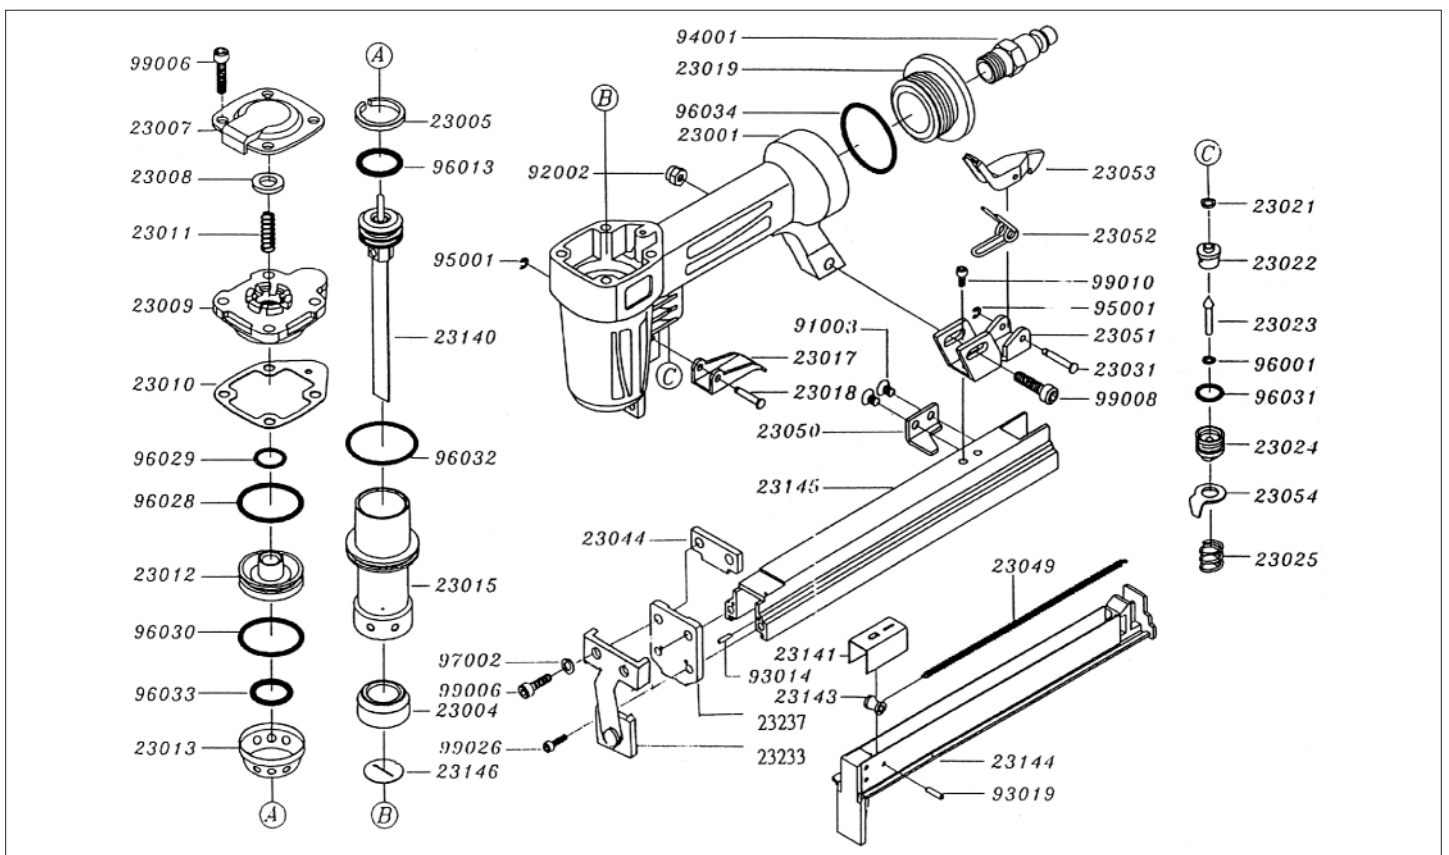

Cód: AI 23 103

Recambios:

Ref.	Descripción	Cant.	Ref.	Descripción	Cant.	Ref.	Descripción	Cant.
23001	Cuerpo	1	23049	Muelle empujagrapas	1	96013	Junta del pistón	1
23004	Amortiguador	1	23050	Sujeción cierre	1	96028	Junta	1
23007	Tapa	1	23051	SopORTE cierre	1	96029	Junta	1
23008	Freno del pistón	1	23052	Muelle del cierre	1	96030	Junta	1
23009	Tapa del cilindro	1	23053	Cierre	1	96031	Junta	1
23010	Junta tapa del cilindro	1	23054	Seguro del gatillo	1	96032	Junta	1
23011	Muelle de compresión	1	23140	Pistón completo	1	96033	Junta	1
23012	Válvula de la cabeza	1	23141	Empujagrapas	1	96034	Junta	1
23013	Collar	1	23237	Tapa trasera inferior	1	97002	Arandela	2
23017	Gatillo	1	23143	Rodillo	1	99006	Tornillo hexagonal	6
23018	Pasador del gatillo	1	23144	Cargador inferior	1	99008	Tornillo hexagonal	1
23019	Tapa posterior	1	23145	Cargador superior	1	99010	Tornillo hexagonal	2
23021	Junta	1	23146	Guía pistón	1	99026	Tornillo hexagonal	2
23022	Asiento válvula	1	91003	Tornillos	2	93019	Pasador	1
23023	Eje válvula	1	92002	Tuerca	1	23233	Tapa frontal	1
23024	Guía válvula	1	93014	Pasador	2	23015	Cilindro	1
23025	Muelle compresión	1	94001	Racord	1	23005	Aro del pistón	1
23031	Pasador del gatillo	1	95001	Arandela de seguridad	2			
23044	Tapa trasera superior	1	96001	Junta	1