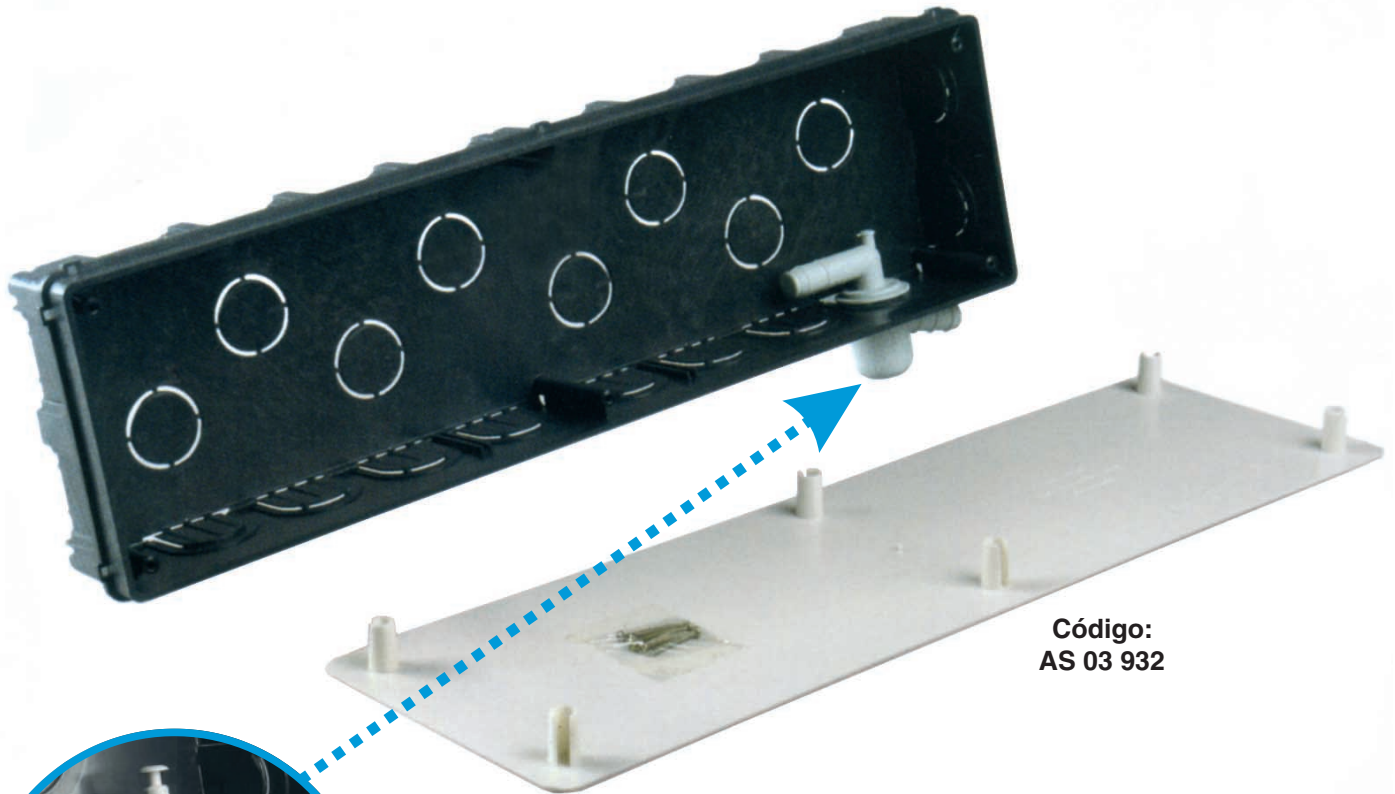

## 03 CAJA DE PREINSTALACIÓN CON SIFÓN ORIENTABLE

Código:  
AS 03 932

- Material: plástico ABS.
- Ventanas opcionales para el montaje del sifón y los distintos tubos mediante presión con los dedos.
- Dimensiones: 480x130x60.
- Suministro: caja 2 unidades.

## Sifón para tubos de condensados:

Código: AS 03 933

- Material: plástico ABS.
- Junta tórica.
- Giratorio orientable 380°
- Tapón desaire.
- Suministro: caja 10 unidades.