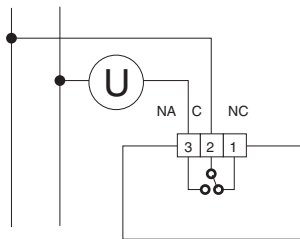

Adecuado para todo tipo de instalaciones de frío o calor, tan sólo una simple presión sobre la pantalla para cambiar de estado.

Alta tecnología en sólo 24 mm de grosor.

Fácil manejo, diseño elegante y funcionamiento de gran valor.

## ESQUEMA ELÉCTRICO

Conexión con quemador, caldera de pared, instalación de climatización, válvula de zona con muelle de retorno.

Conexión con válvula tensión para abrir, tensión para cerrar.