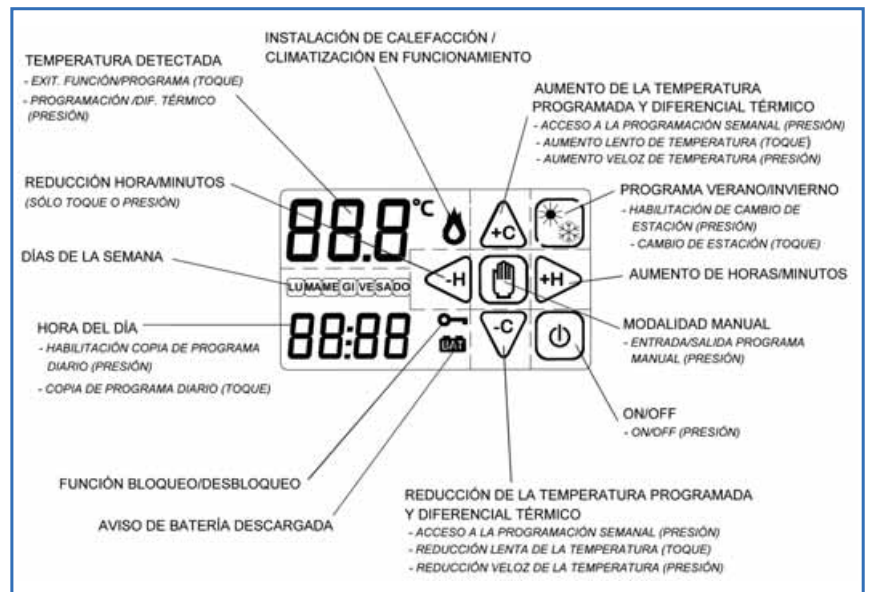

Adecuado para todo tipo de instalaciones de frío o calor, tan sólo una simple presión sobre la pantalla para cambiar de estado.

Alta tecnología en sólo 24 mm de grosor.

Fácil manejo, diseño elegante y funcionamiento de gran valor.

## ESQUEMA ELÉCTRICO

Conexión con quemador, caldera de pared, instalación de climatización, válvula de zona con muelle de retorno.

Conexión con válvula tensión para abrir, tensión para cerrar.

## CARACTERÍSTICAS TÉCNICAS:

- Alimentación: 2 pilas alcalinas AAA (pequeñas) de 1,5V.
- Autonomía (stand by): más de 18 meses.
- Control automático de descarga de las pilas con 2 umbrales de activación.
- Sustitución de las pilas sin pérdida de datos en máximo 2 minutos.
- Campo de regulación:  
de 5 a 30°C en programa INVIERNO (\*).  
de 15 a 35°C en programa VERANO (\*).
- Paso de regulación:  
0,1°C en programa INVIERNO (\*).  
0,2°C en programa VERANO (\*).
- Diferencial térmico regulable: de 0,2 a 2°C (intervalo de activación de +0,1°C a +1°C).
- Posibilidad de programar cualquier temperatura comprendida en los campos de regulación a cada hora del día para todos los días de la semana.
- Capacidad contactos: 230Vca - 5A (carga resistiva).
- Instalación: Mural
- Color: Blanco
- Peso: 120 g (incluyendo las pilas)
- Dimensiones: 114 x 83 x 23,5 mm
- Código: CO 14 005