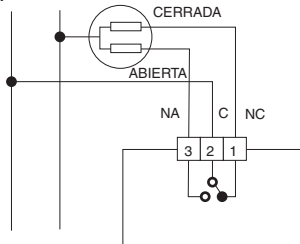

Adecuado para todo tipo de instalaciones de frío o calor, tan sólo una simple presión sobre la pantalla para cambiar de estado.

Alta tecnología en sólo 24 mm de grosor.

Fácil manejo, diseño elegante y funcionamiento de gran valor.

## ESQUEMA ELÉCTRICO

Conexión con quemador, caldera de pared, instalación de climatización, válvula de zona con muelle de retorno.

Conexión con válvula tensión para abrir, tensión para cerrar.