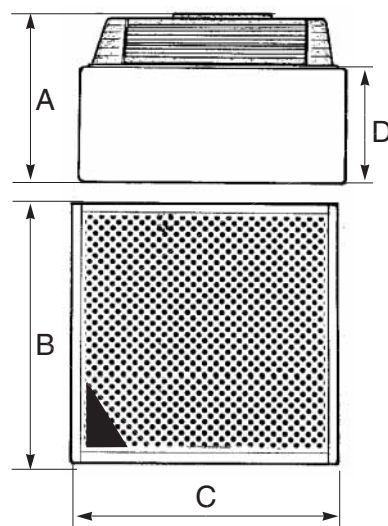

20 PURIFICADOR DE AIRE DE TECHO
Mod. TE 24
MUNDOCLIMA®

El purificador de aire MUNDOCLIMA TE combina un atractivo diseño con una gran eficacia de filtración.

Diseñado para ser instalado en techo, se compone de las siguientes fases de filtración:

**INCLUYE
MANDO A
DISTANCIA POR
INFRARROJOS**

Características técnicas:
MUNDOCLIMA TE 24

Código	CF 20 066
Caudal:	600-2.400 m ³ /h
Potencia:	170 W
Nivel sonoro:	35-50 dB
Peso:	30 Kg
Dimensiones:	A: 300 mm, B: 660 mm, C: 660 mm, D: 220 mm.

Distancia entre agujeros para el montaje del soporte (mm):

	AF15E	AF24E
H	185	285
L	265	420