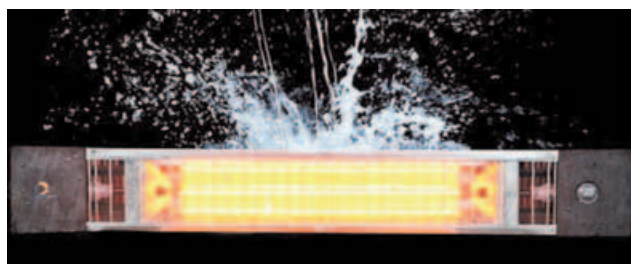

Código	Accesorios serie Luxe
EC 07 239	Poste vertical 2090 mm
EC 07 240	Soporte pared poste 1.2-1.8
EC 07 241	Soporte parasol 1.2-1.8
EC 07 242	Soporte pared 3.6
EC 07 243	Soporte pared 5.4
EC 07 244	Lámpara halógena 1200 w 1.2-3.6
EC 07 245	Lámpara halógena 1800 w 1.8-5.4

Modelo	LUXE 1.2 Cód. EC 07 235	LUXE 1.8 Cód. EC 07 236	LUXE 3.6 Cód. EC 07 237	LUXE 5.4 Cód. EC 07 238
Potencia calorífica	1.200 W	1.800 W	3x1.200 W	3x1.800 W
Voltaje	230V/50-60Hz	230V/50-60Hz	400V III/50-60Hz	400V III/50-60Hz
Protección agua	IP-55	IP-55	IP-55	IP-55
Radiación infrarroja	IR-A onda corta	IR-A onda corta	IR-A onda corta	IR-A onda corta
Lámpara cuarzo	con filamento de tungsteno		con filamento de tungsteno	
Duración aprox. lámpara	5.000 h	5.000 h	5.000 h	5.000 h
Superficie cubierta	4-6 m²	6-8 m²	12-18 m²	18-24 m²
Interruptor	Sí	Sí	No	No
Tipo cable eléctrico	HO5RN-F	HO5RN-F	No	No
Dimensiones (LxAxF) mm	730x120x38 mm	830x120x38 mm	1050x510x80 mm	1150x510x80 mm
Peso	1,3 Kg	1,5 Kg	13 Kg	14 Kg
Unidades por caja	4	4	1	1