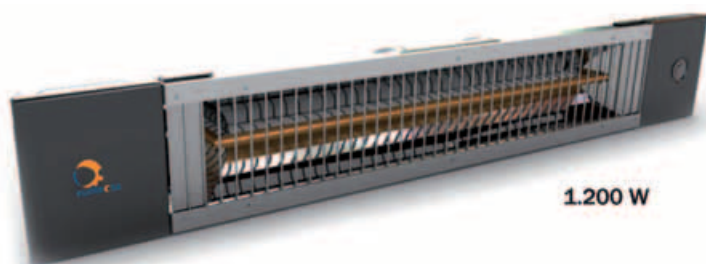

## 07 CALEFACTOR INFRARROJO LINEAL

### Serie LUXE

**Luxe 1.2**
**1.200 W**

**Luxe 1.8**

**Luxe 3.6**
**3X1.200 W**
*Soporte  
poste/pared*
*Poste  
vertical*

#### Características técnicas:

- Calor instantáneo (IR-A onda corta).
- Calor directo a las personas o cosas.
- Resistentes a la lluvia (IP-65).
- Lámpara Alta duración (5000 horas).
- Completamente silencioso.