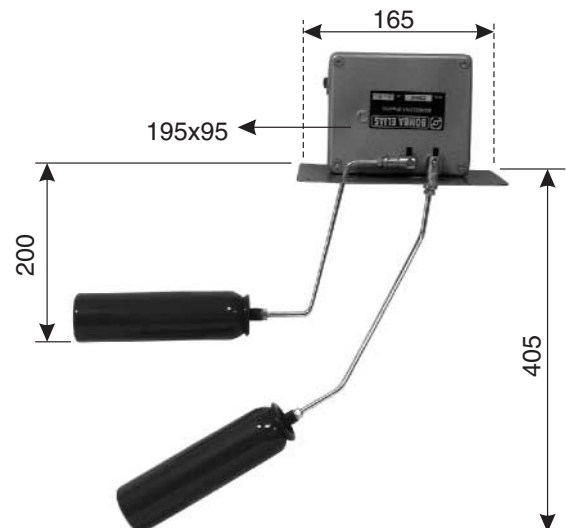

JUEGO SOPORTES FIJACION SUELO:

- En cualquier dimensión.

¡CONSULTAR!