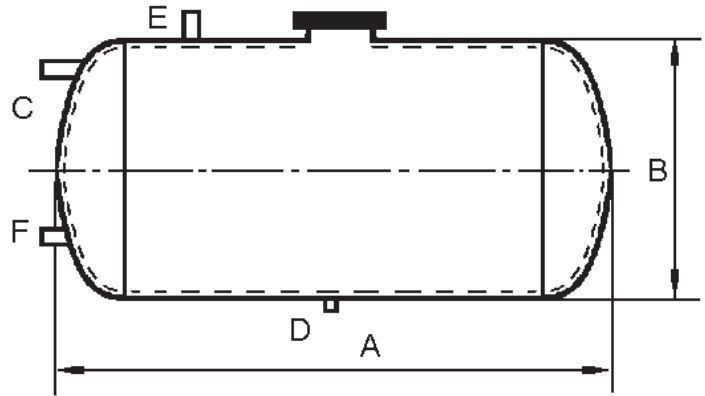

05 DEPOSITOS NODRIZA (NO HOMOLOGADOS)

- Construídos en chapa negra.
- Protección pintado asfáltico exterior
- Pletina superior para montaje CSN-V.
- Entrega inmediata.

C Entrada D Purga E Retorno F Salida

DIMENSIONES:

Código	Capacidad (litros)	A	B	C	D	E	F
GA 05 010	30	500	250	1/2"	3/8"	1/2"	1/2"
GA 05 011	50	650	300	1/2"	3/8"	1/2"	1/2"
GA 05 012	100	900	400	3/4"	3/8"	1/2"	3/4"
GA 05 013	200	1.440	450	1"	3/8"	1/2"	1"
GA 05 014	300	1.500	550	1-1/4"	3/8"	1/2"	1-1/4"
GA 05 015	500	1.750	650	1-1/2"	3/8"	1/2"	1-1/2"
(bajo pedido)	800	1.700	800	1-1/2"	3/8"	1/2"	1-1/2"
(bajo pedido)	1.000	2.100	800	2"	3/8"	1/2"	2"