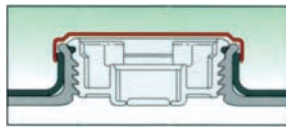

05 DEPÓSITO DENTRO DE DEPÓSITO MULTITANK 400

NOVEDAD

El nuevo sistema de depósitos de refuerzo metálico unidos entre sí con capacidad de 400 litros con kits de ampliación a incluir

SOLUCIONES DE ESPACIO PARA USUARIOS PARTICULARES, NO PRECISA CUBETO

- Colocación sin necesidad de bandeja protectora, sin coste adicional.
- Zincado de los componentes metálicos, que hacen las funciones de bandeja de seguridad y carcasa protectora del depósito interior.
- Depósito interior soplado de una pieza sin soldaduras PEHD polietileno de alta densidad según norma UNE-53.432/92.
- El depósito exterior, fabricado de chapa de acero galvanizado, según norma UNE 36.086 calidad AP01, es capaz de recoger el 100% del volumen.

Accesorio básico (1 sólo depósito)

1. Carcasa cilíndrica metálica galvanizada del contenedor exterior.
2. Cierre de 50 mm.
3. Depósito interior de una pieza de PEHD.

Código	Capacidad	Dimensiones (mm.)			Peso Kg	Ref.
		Largo	Ancho	Alto		
GA 05 190	200 lts.	—	Ø 585	882	22	987700
GA 05 194	Kit de aspiración de 3/4"					1029118
GA 05 209	Conjunto nivel + ventilación depósitos					1043498
GA 05 208	Kit ampliación para 2 depósitos					1093789

CONJUNTO NIVEL + VENTILACIÓN DEPÓSITO:

Conjunto triple funcionalidad: tapón de llenado, indicador de nivel de gasoil y ventilación de depósito. (cód. GA 05 209 - ref. 1043498)

KIT AMPLIACIÓN:

Kit sencillo de ampliación. Mediante la "T" y el tubo de unión pueden unirse varios depósitos ampliando de esta manera la capacidad total disponible. (cód. GA 05 208 - ref. 1093789)