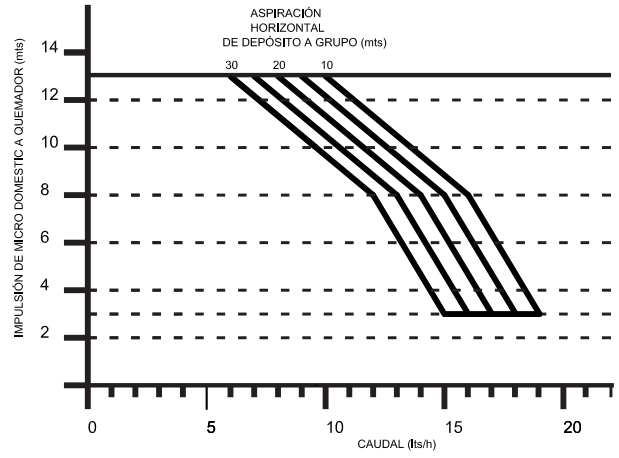

ASPIRACIÓN VERTICAL DE DEPÓSITO A GRUPO 2 mts