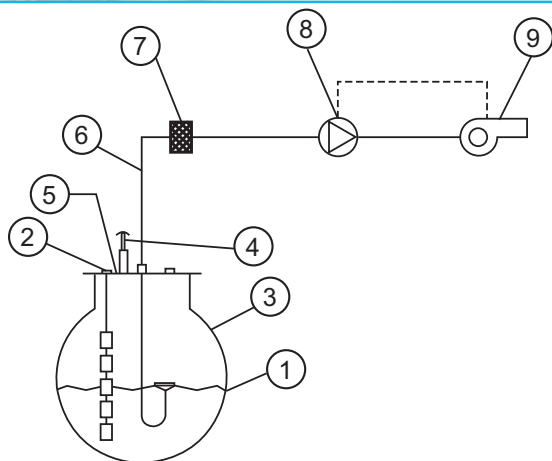

ALIMENTADOR QUEMADORES MICRODOMESTIC

Características técnicas

CAUDAL MÁXIMO	17 lts/h
ASPIRACIÓN MÁXIMA	3 m.
IMPULSIÓN MÁXIMA	15 m. (1,5 kg/cm ²)
TENSIÓN	230 V 50 Hz
POTENCIA	18 W
DIÁMETRO TUBERÍA	8 mm.

Código:
GA06150

- Ideal para el uso doméstico o en pequeñas instalaciones que no requieran más de 17 lts/h gasóleo.
- El MICRO DOMESTIC se conecta directamente al quemador y así únicamente entra en funcionamiento cuando se demanda gasóleo.

Capacidad

- El Alimentador de quemadores MICRO DOMESTIC está diseñado como elemento de ayuda al quemador en el suministro automático de gasóleo.
- Esta pequeña bomba, aspira hasta 3 metros en vertical ó 25 en horizontal e impulsa gasóleo hasta 15 metros en vertical 1,5 kg/cm².

1. Tanque de almacenamiento principal.
2. Sonda teleindicador de nivel.
3. Aspiración flotante.
4. T de ventilación.
5. Boca de hombre.
6. Tubo de aspiración.
7. Filtro.
8. Motobomba de pistón.
9. Quemador / caldera.