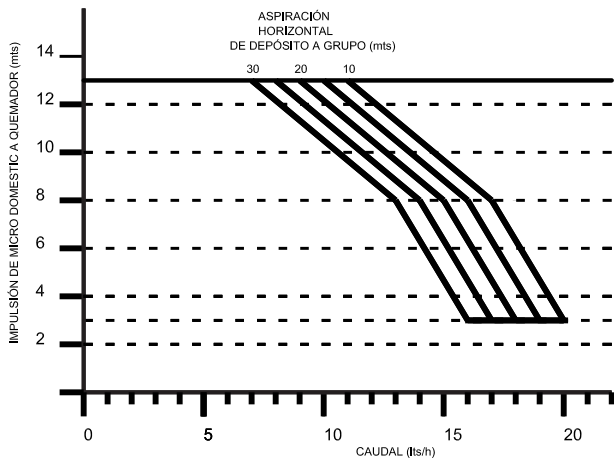

ASPIRACIÓN VERTICAL DE DEPÓSITO A GRUPO 1,5 mts