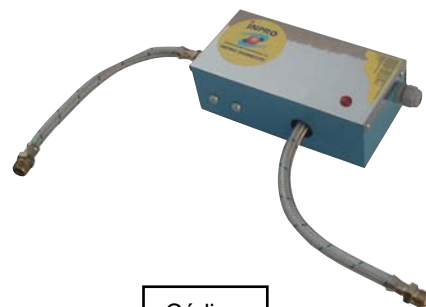

ALIMENTADOR QUEMADORES MICRODOMESTIC

Características técnicas

CAUDAL MÁXIMO	17 lts/h
ASPIRACIÓN MÁXIMA	3 m.
IMPULSIÓN MÁXIMA	15 m. (1,5 kg/cm ²)
TENSIÓN	230 V 50 Hz
POTENCIA	18 W
DIÁMETRO TUBERÍA	8 mm.

Código:
GA06150

- Ideal para el uso doméstico o en pequeñas instalaciones que no requieran más de 17 lts/h gasóleo.
- El MICRO DOMESTIC se conecta directamente al quemador y así únicamente entra en funcionamiento cuando se demanda gasóleo.

Capacidad

- El Alimentador de quemadores MICRO DOMESTIC está diseñado como elemento de ayuda al quemador en el suministro automático de gasóleo.
- Esta pequeña bomba, aspira hasta 3 metros en vertical ó 25 en horizontal e impulsa gasóleo hasta 15 metros en vertical 1,5 kg/cm².

Garantía

- Para garantizar su correcto funcionamiento, cada unidad ha de superar 24 horas en el banco de pruebas.
- Se suministra con latiguillos encolados, racores de 10 mm. para su conexión hidráulica, tornillos y los tacos necesarios para su montaje.
- Su cubierta de acero inoxidable le protege de golpes y le aporta un diseño adaptado al entorno doméstico.
- Un producto de calidad, con garantía total de funcionamiento, fácil de instalar y **extremadamente silencioso**.