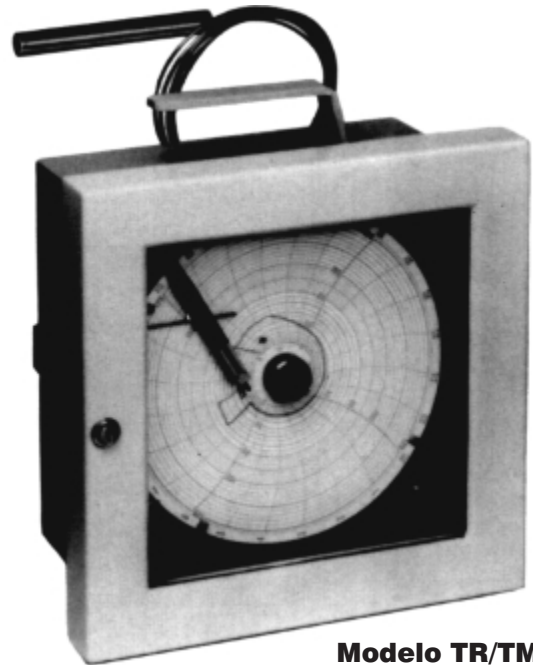

18 REGISTRADORES CON SONDA A DISTANCIA

Serie TM

CARACTERÍSTICAS TÉCNICAS

- Caja metálica acero pintada color azul.
- Velocidad de giro 24 horas o 7 días.
- Alimentación por pila 1,5V.
- Portátil con asa superior o empotrable.
- Suministro con 50 gráficos.
- 1 ó 2 agujas según modelo.

ESCALAS DE GRÁFICOS

- | | |
|--------------|----------|
| • -40 a 10°C | 24 horas |
| • -30 a 30°C | 24 horas |
| • 0 a 120°C | 24 horas |
| • 50 a 200°C | 24 horas |
| • -40 a 10°C | 7 días |
| • -30 a 30°C | 7 días |
| • 0 a 120°C | 7 días |

BULBO

- Tipo ST3 de 12 x 100 mm niquelado.
- Capilar de cobre niquelado.
- Longitud estándar 2 metros.

**Modelo TR/TM-1
(1 aguja)**

**Modelo TR/TM-2
(2 agujas)**

DIMENSIONES