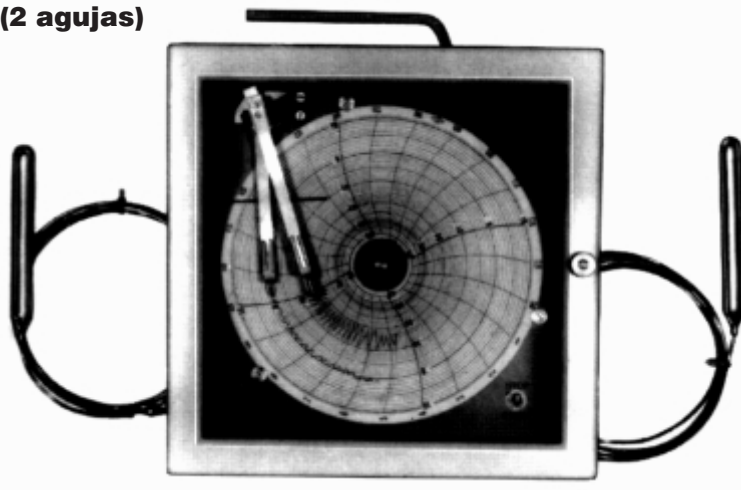

BULBO

- Tipo ST3 de 12 x 100 mm niquelado.
- Capilar de cobre niquelado.
- Longitud estándar 2 metros.

**Modelo TR/TM-1
(1 aguja)**

**Modelo TR/TM-2
(2 agujas)**

DIMENSIONES