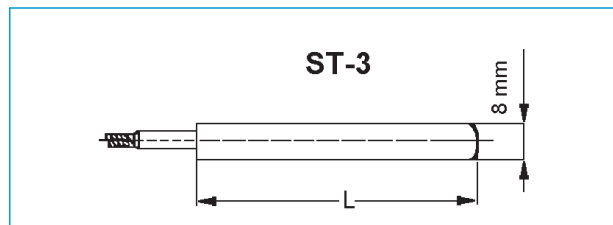

18 REGISTRADORES CON SONDA A DISTANCIA

Serie TM

CARACTERÍSTICAS TÉCNICAS

- Caja metálica acero pintada color azul.
- Velocidad de giro 24 horas o 7 días.
- Alimentación por pila 1,5V.
- Portátil con asa superior o empotrable.
- Suministro con 50 gráficos.
- 1 ó 2 agujas según modelo.

ESCALAS DE GRÁFICOS

- | | |
|--------------|----------|
| • -40 a 10°C | 24 horas |
| • -30 a 30°C | 24 horas |
| • 0 a 120°C | 24 horas |
| • 50 a 200°C | 24 horas |
| • -40 a 10°C | 7 días |
| • -30 a 30°C | 7 días |
| • 0 a 120°C | 7 días |

BULBO

- Tipo ST3 de 12 x 100 mm niquelado.
- Capilar de cobre niquelado.
- Longitud estándar 2 metros.

**Modelo TR/TM-1
(1 aguja)**

**Modelo TR/TM-2
(2 agujas)**

DIMENSIONES