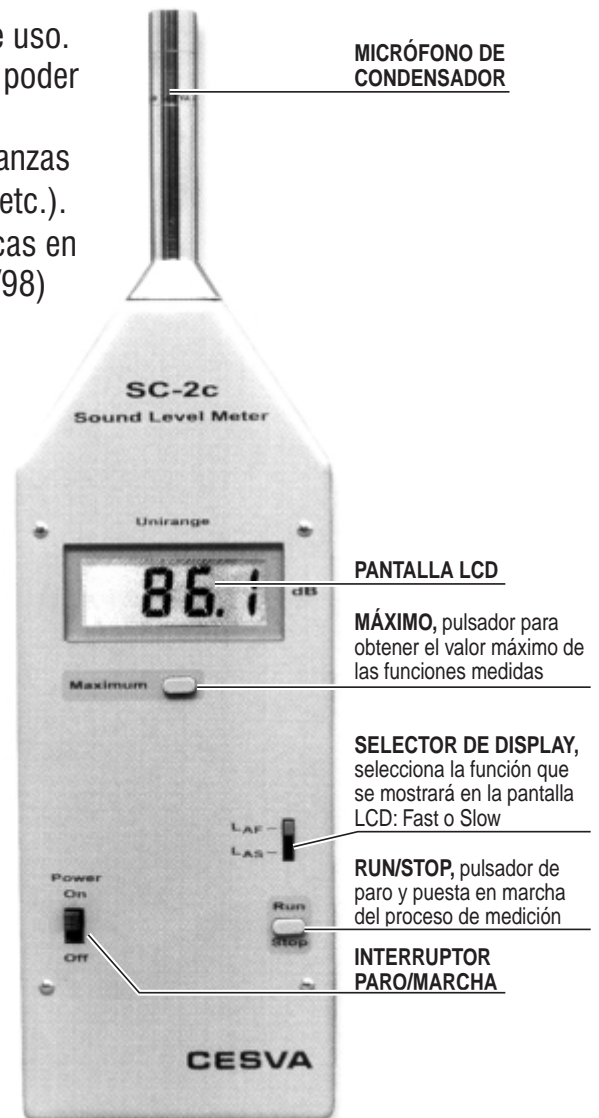

## 20 SONÓMETRO DIGITAL SC-2C

**CESVA**

El sonómetro SC-2c destaca por su sencillez y facilidad de uso. Con el SC-2c obtendrá toda la información necesaria para poder caracterizar completamente y con la precisión deseada un suceso sonoro (actividad musical, cumplimiento de ordenanzas municipales, actividades industriales, maquinaria ruidosa, etc.). El SC-2c es ideal para la realización de mediciones acústicas en general. El sonómetro SC-2c cumple con el B.O.E. (16/12/98) sobre metrología legal (aprobación de tipo nº 99008).

### CARACTERÍSTICAS TÉCNICAS

- **Micrófono:** micrófono de condensador extraíble de 1/2" pre-polarizado (P-05).
- **Rango dinámico:** de 30 a 130 dBA (RMS).
- **Funciones:** Fast ( $L_F$ ), Slow ( $L_S$ ) y sus máximos.
- **Ponderación frecuencial:** A para todas las funciones.
- **Indicaciones:** Saturación y batería agotada.
- **Normas:** IEC 60651:1979 (A1:1993), UNE-EN 60651:1994 (A1:1994) en todas ellas como clase 2. B.O.E núm. 311 del 29 diciembre 1998 sobre metrología legal (aprobación de tipo nº 99008).
- **Marca:**  $\text{C}\epsilon$
- **Ruido de fondo:** < 24 dBA sin micrófono.
- **Batería:** 1 batería tipo 6LF22 de 9V, alcalina o litio.
- **Dimensiones:** 260 x 82 x 19 mm.
- **Peso:** 600 gr. con batería.
- **Accesorios incluidos:** Funda, batería 9V, pantalla antiviento.