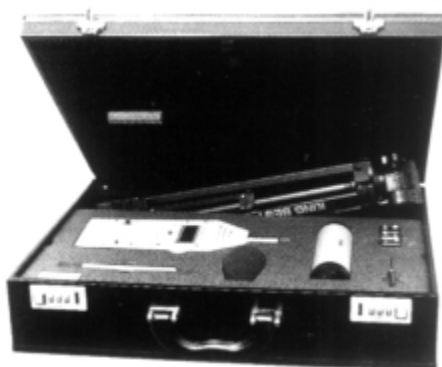

## 20 SONÓMETRO DIGITAL SC-2C

**CESVA**

El sonómetro SC-2c destaca por su sencillez y facilidad de uso. Con el SC-2c obtendrá toda la información necesaria para poder caracterizar completamente y con la precisión deseada un suceso sonoro (actividad musical, cumplimiento de ordenanzas municipales, actividades industriales, maquinaria ruidosa, etc.). El SC-2c es ideal para la realización de mediciones acústicas en general. El sonómetro SC-2c cumple con el B.O.E. (16/12/98) sobre metrología legal (aprobación de tipo nº 99008).

### CARACTERÍSTICAS TÉCNICAS

- **Micrófono:** micrófono de condensador extraíble de 1/2" pre-polarizado (P-05).
- **Rango dinámico:** de 30 a 130 dBA (RMS).
- **Funciones:** Fast ( $L_F$ ), Slow ( $L_S$ ) y sus máximos.
- **Ponderación frecuencial:** A para todas las funciones.
- **Indicaciones:** Saturación y batería agotada.
- **Normas:** IEC 60651:1979 (A1:1993), UNE-EN 60651:1994 (A1:1994) en todas ellas como clase 2. B.O.E núm. 311 del 29 diciembre 1998 sobre metrología legal (aprobación de tipo nº 99008).
- **Marca:**  $\text{C}\epsilon$
- **Ruido de fondo:** < 24 dBA sin micrófono.
- **Batería:** 1 batería tipo 6LF22 de 9V, alcalina o litio.
- **Dimensiones:** 260 x 82 x 19 mm.
- **Peso:** 600 gr. con batería.
- **Accesorios incluidos:** Funda, batería 9V, pantalla antiviento.

### EMS-502

Conjunto formado por sonómetro SC-2c, calibrador sonoro CB-5, trípode TR-40 y maleta de transporte ML-50.

### CALIBRADOR SONORO «CB-5»

El calibrador sonoro CB-5 es el complemento perfecto de los sonómetros CESVA. El CB-5 permite comprobar su correcto funcionamiento así como su linealidad, ya que dispone de 2 niveles de referencia.