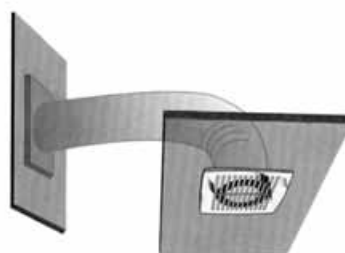

**01 EXTRACTOR SERIE DOMÉSTICA
BAJA SILUETA
MU-4P**

Características

- Alimentación 220/240V 50Hz
- Motor IP-X4
- Sistema de fijación (pared/techo) oculto
- Cuerpo ABS-plástico
- Conexión para conducto de 100 mm
- Rejilla de protección en impulsión
- Incluye clapeta antirretorno
- Sistema de fijación rápida sin tornillos (QUICK FIX GRIP)
- Protector térmico para trabajar con temperaturas hasta 40°C

Dimensiones

QUICK FIX GRIP
Sistema de fijación rápida

Datos técnicos

Código	Modelo	V	W	r.p.m	m ³ /h	mm H ₂ O	Ømm
VD 01 022	MU 4P	230	15	2500	90	3	100

Curvas de rendimiento

Instalación

Instalación integrada.
*ULTRA SILENCIOSO.

Instalación a ventana.

Techo.

Instalación Quick Fix Grip.