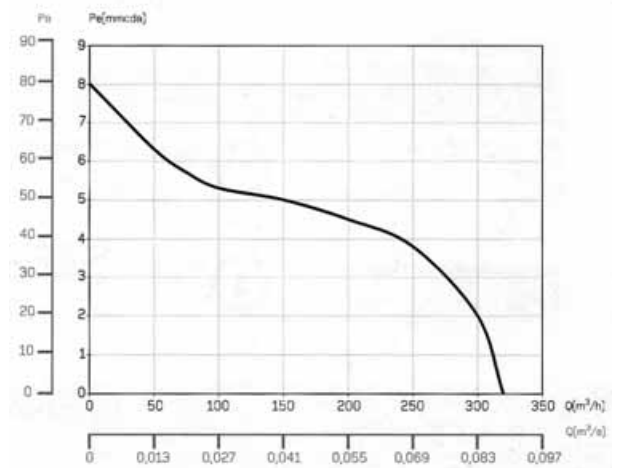

Dimensiones

QUICK FIX GRIP
Sistema de fijación rápida

Datos técnicos

Código	Modelo	V	W	r.p.m	m ³ /h	mm H ₂ O	Ømm
VD 01 022	MU 4P	230	15	2500	90	3	100

Curvas de rendimiento

Instalación

Instalación integrada.
*ULTRA SILENCIOSO.