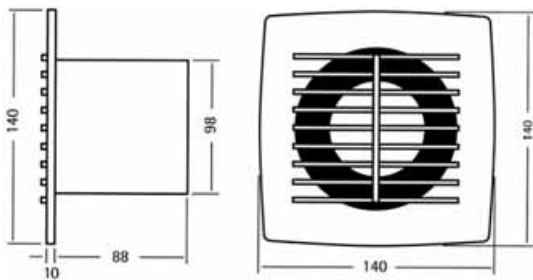

**01 EXTRACTOR SERIE DOMÉSTICA
BAJA SILUETA
MU-4P**

Características

- Alimentación 220/240V 50Hz
- Motor IP-X4
- Sistema de fijación (pared/techo) oculto
- Cuerpo ABS-plástico
- Conexión para conducto de 100 mm
- Rejilla de protección en impulsión
- Incluye clapeta antirretorno
- Sistema de fijación rápida sin tornillos (QUICK FIX GRIP)
- Protector térmico para trabajar con temperaturas hasta 40°C

Dimensiones

QUICK FIX GRIP
Sistema de fijación rápida

Datos técnicos

Código	Modelo	V	W	r.p.m	m ³ /h	mm H ₂ O	Ømm
VD 01 022	MU 4P	230	15	2500	90	3	100

Curvas de rendimiento

Instalación

Instalación integrada.
*ULTRA SILENCIOSO.