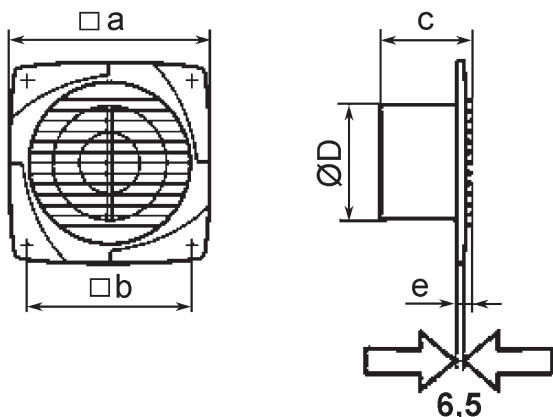

01 EXTRACTOR SERIE DOMÉSTICA "BAJA SILUETA"

Serie MU BP/MU BP-T

CARACTERÍSTICAS:

- Alimentación: 220/240V, 50Hz.
- Motor IP34.
- Sistema de fijación (pared/techo) oculto.
- Cuerpo ABS-plástico.
- Conexión para conductos Ø100mm, 125 mm, 150 mm.
- Rejilla protección en impulsión.
- Se le puede acoplar como accesorio opcional clapeta antirretorno.
- Hélice de plástico con siete palas.
- Incluye tornillos y tacos de fijación

Modelo	a	b	c	D	e
MU BP4/T	150	120	108	100	12
MU BP5/T	176	140	114	125	13
MU BP6/T	205	165	132	150	15

Código	Modelo	Potencia (W)	Caudal (m³/h)
Serie STANDARD			
VD 01 053	MU BP4 Ø100	14	95
VD 01 054	MU BP5 Ø125	16	180
VD 01 055	MU BP6 Ø150	24	300
Serie STANDARD CON TEMPORIZADOR			
VD 01 056	MU BP4 T Ø100	14	95
VD 01 057	MU BP5 T Ø125	16	180
VD 01 058	MU BP6 T Ø150	27	300