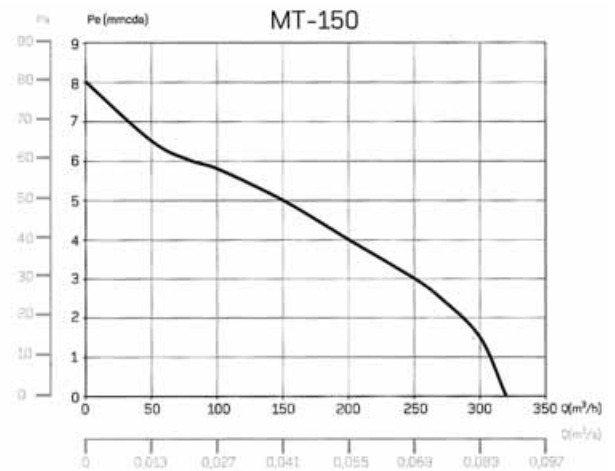

Código	Modelo	V	W	r.p.m	m <sup>3</sup> /h	mm H <sub>2</sub> O
VD 01 073	MU TU 6	230	25	2100	320	8

**Dimensiones**

ØA	B	C	D	E	F
148	177	108	100	99,5	89,2

**Curvas de rendimiento**

**Instalación**