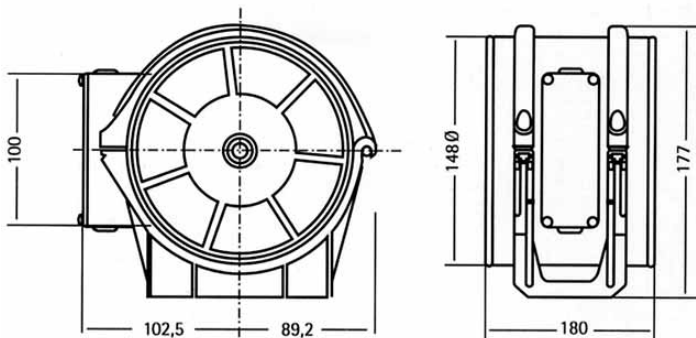

**01 EXTRACTOR TUBULAR**  
**MU TU 6**

**Características**

Extractor muy silencioso  
Cuerpo y hélice de material plástico  
Alimentación 230V 50Hz  
Motor IP X4 Clase B  
Acabados en color blanco

**Datos técnicos**

Código	Modelo	V	W	r.p.m	m <sup>3</sup> /h	mm H <sub>2</sub> O
VD 01 073	MU TU 6	230	25	2100	320	8

**Dimensiones**

ØA	B	C	D	E	F
148	177	108	100	99,5	89,2

**Curvas de rendimiento**

**Instalación**