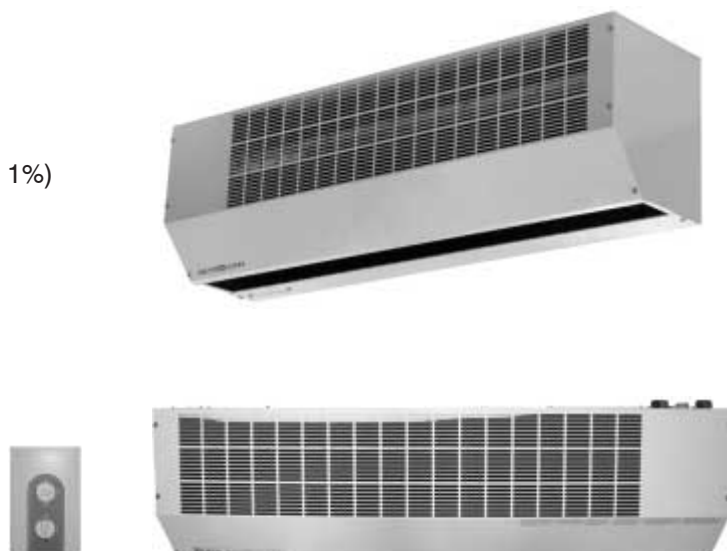

06 CORTINAS DE AIRE
Serie MU-COR-LG
Serie MU-COR-LGW
MUNDOCLIMA®

- Más de 15.000 uds. vendidas
- El más bajo porcentaje de incidencias (menos de 1%)
- Sólido acabado, componentes de gran calidad
- Montaje horizontal
- Relación calidad/precio excelente
- Posición ON/1: caudal de aire bajo
- Posición ON/2: caudal de aire alto

CARACTERÍSTICAS TÉCNICAS:

Modelo MU-COR	LG-0	LG-0L	LG-0XL	LG-3	LG-6	LG-9	LG-8	LG-12	LG-9XL	LG-15XL	LGW	LGWL
Código	EC 06 502	EC 06 507	EC 06 525	EC 06 503	EC 06 504	EC 06 505	EC 06 508	EC 06 509	EC 06 526	EC 06 527	EC 06 521	EC 06 522
AlimentaciónV	230	230	230	400+N	400+N	400+N	400+N	400+N	400+N	400+N	230	230
Potencia eléctricakW	0,092	0,092	0,184	3	6	9	8	12	9	15	0,092	0,092
IntensidadA	0,4	0,4	0,8	4,7	8,3	13,4	11,9	17,7	13,4	21,7	0,5	0,6
Velocidadesnº	2	2	2	2	2	2	2	2	2	2	2	2
Caudal de aire m³/h	800/1250	1100/2100	1600/2500	800/1250	800/1250	800/1250	1100/2100	1100/2100	1600/2500	1600/2500	600/900	1000/1400
Velocidad del aire m/s	7,5	7,5	7,5	7,5	7,5	7,5	7,5	7,5	7,5	7,5	5,6	5,6
Incremento temp. °C	—	—	—	11/7	22/14	34/21	22/11	37/12	11/7	16/12	25/20	26/23
Etapas de calorº	—	—	—	2	2	2	2	2	2	2	1	1
Mando	Opcional	Opcional	Opcional	Opcional	Opcional	Opcional	Opcional	Opcional	Opcional	Opcional	Opcional	Opcional
Color	Blanco	Blanco	Blanco	Blanco	Blanco	Blanco	Blanco	Blanco	Blanco	Blanco	Blanco	Blanco
PesoKg	16	24	28	18	18	20	28	28	31	35	18	25
Longitudmm	985	1500	2000	985	985	985	1500	1500	2000	2000	985	1500
Nivel sonoro dB(A)	42/51	42/51	45/54	42/51	42/51	42/51	42/51	42/51	45/54	45/54	42/51	44/53