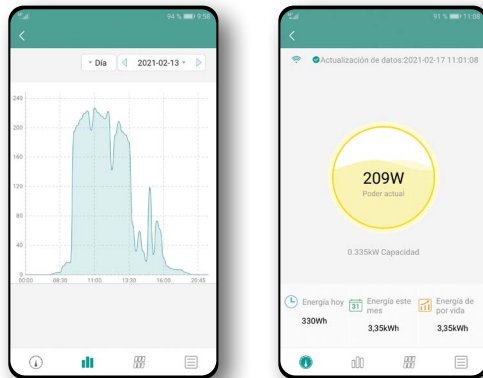

MONITORIZACIÓN WIFI