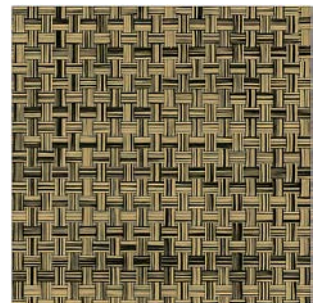

# Línea Vintage

Lace Black  
Platin

La línea Vintage da una apariencia naturalista y un toque clásico, perfecto para ambientes eclécticos y aplicaciones contemporáneas.

**1** Encaje Negro Platino

**2** Cordón Marrón

**3** Encaje Platino Blanco

**4** Flor

**5** Monzón Blanco Negro

**6** Monzón Blanco Marrón

**7** Bronce / Cobre

**8** Plata antigua

Material: HIPS + patrón impreso / cuero PU

# Línea Screen

Amanecer

La línea Screen ofrece modernos revestimientos de pantalla de poliéster de alta resistencia, con amplia gama de colores y texturas.

**1** Puntual

**2** Mañana

**3** Tarde

**4** Después