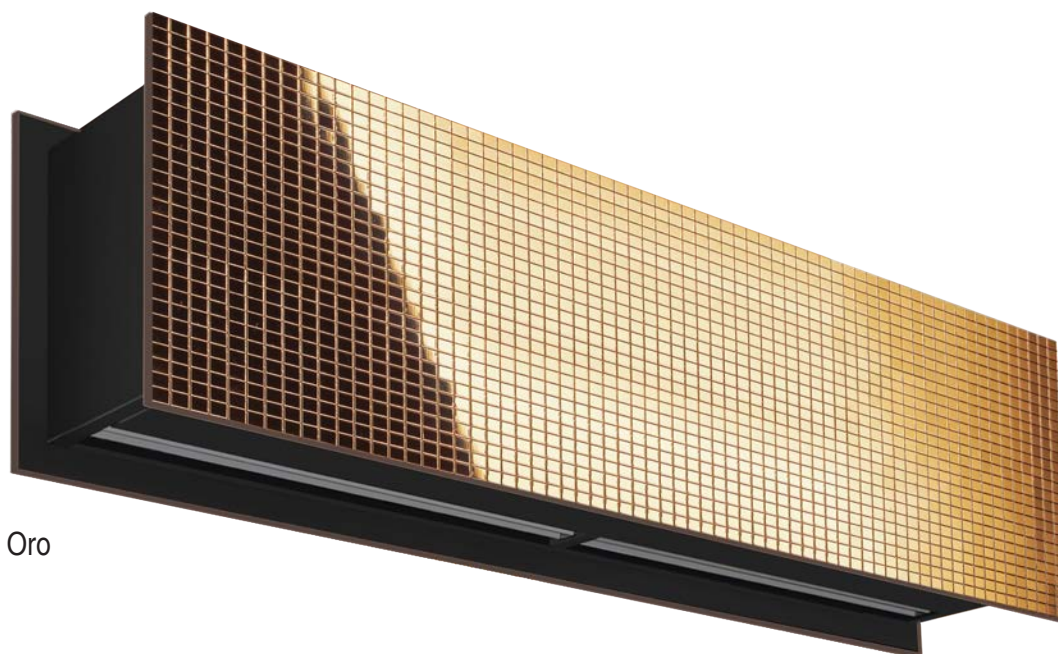

**5** Esmeralda

**6** Otoño marrón

**7** Otoño rojo

**8** Rosa

Material: Revestimiento de Microcemento

# Línea Kaleido

Oro

Superficies de azulejos de espejo Línea Kaleido con un elegante aspecto de mosaico, perfecto para la decoración de ambientes exclusivos de moda y glamour.

**1** Oro**2** Plata**3** Antracita**4** Azul Hielo**5** Azul Cielo**6** MSC Plata**7** Plata galáctica**8** Rombo Plata