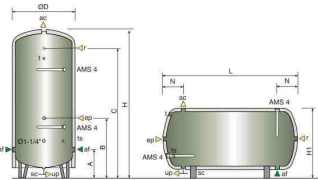

ACUMULADORES

IDROGAS.- ACUMULADOR VERTICAL 3000 litros

Altura 2570 mm Diametro 1300mm. Conexiones principales 2". Doble anodo de magnesio 32x520

Código	Descripción	Stock	Precio
CC01278	ACUMULADOR ACS 3000 L. IDROGAS VERTICAL 6 bar	2,00	1212,00

IDROGAS - ACUMULADOR HORIZONTAL 300 litros

Altura 755mm Longitud 1320mm Diametro 620mm. Conex. 1-1/4". Anodo de magnesio 32x320

Código	Descripción	Stock	Precio
CC01921	ACUMULADOR IDROGAS ACSPOF 300 PT HORIZONTAL 8 BAR	1,00	527,00