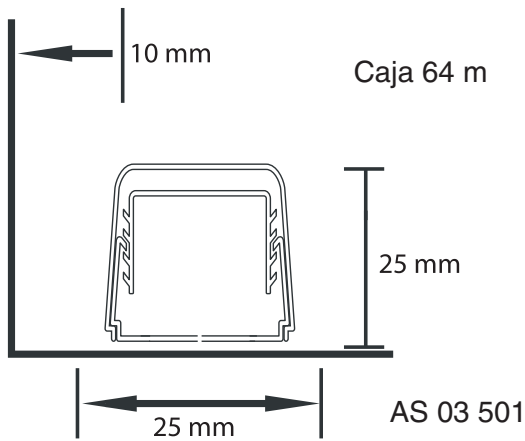

03 CANALETA DE SERVICIO ACCESORIOS

- Material PVC rígido blanco RAL 9001.
- Canal 25 x 25 (Permite tubo condensados de Ø16 mm)
- Canal 35 x 30 (Permite tubo condensados de Ø16-18-20 mm)
- Canal en tira de 2 metros

CANALETA:

EMBELLECEDORES CUBREJUNTAS:

CÓDIGO	MEDIDAS	CAJA
AS 03 502	25 x 25	20
AS 03 512	35 x 30	20

ANGULO INTERNO:

CÓDIGO	MEDIDAS	CAJA
AS 03 503	25 x 25	20
AS 03 513	35 x 30	20

ANGULO EXTERNO:

CÓDIGO	MEDIDAS	CAJA
AS 03 504	25 x 25	20
AS 03 514	35 x 30	20

ANGULO PLANO:

CÓDIGO	MEDIDAS	CAJA
AS 03 505	25 x 25	20
AS 03 515	35 x 30	20

TERMINAL A PARED:

CÓDIGO	MEDIDAS	CAJA
AS 03 506	25 x 25	20
AS 03 516	35 x 30	20

EMPALME O CONEXIÓN A CANALETA MAYOR:

CÓDIGO	MEDIDAS	CAJA
AS 03 507	25 x 25	20
AS 03 517	35 x 30	20