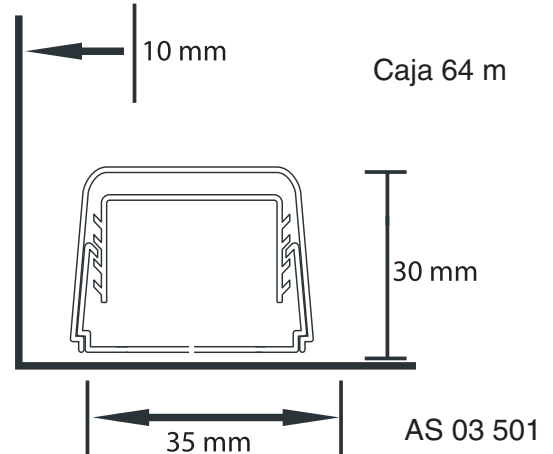

03 CANALETA DE SERVICIO ACCESORIOS

- Material PVC rígido blanco RAL 9001.
- Canal 25 x 25 (Permite tubo condensados de Ø16 mm)
- Canal 35 x 30 (Permite tubo condensados de Ø16-18-20 mm)
- Canal en tira de 2 metros

CANALETA:

EMBELLECEDORES CUBREJUNTAS:

CÓDIGO	MEDIDAS	CAJA
AS 03 502	25 x 25	20
AS 03 512	35 x 30	20

ANGULO INTERNO:

CÓDIGO	MEDIDAS	CAJA
AS 03 503	25 x 25	20
AS 03 513	35 x 30	20

ANGULO EXTERNO:

CÓDIGO	MEDIDAS	CAJA
AS 03 504	25 x 25	20
AS 03 514	35 x 30	20

ANGULO PLANO:

CÓDIGO	MEDIDAS	CAJA
AS 03 505	25 x 25	20
AS 03 515	35 x 30	20

TERMINAL A PARED:

CÓDIGO	MEDIDAS	CAJA
AS 03 506	25 x 25	20
AS 03 516	35 x 30	20

EMPALME O CONEXIÓN A CANALETA MAYOR:

CÓDIGO	MEDIDAS	CAJA
AS 03 507	25 x 25	20
AS 03 517	35 x 30	20