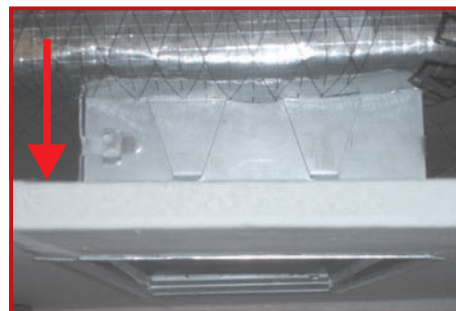

Para tabiques de pladur y techos