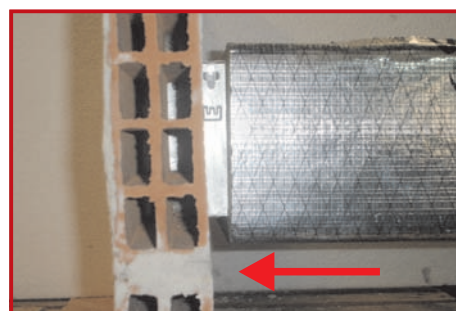

## 58 LARGUERO PARA EMBOCAR DIRECTAMENTE EL CONDUCTO AL MARCO

- Más rígido.
- Ahorro en tiempo de colocación y mano de obra.

EMBOCADURA  
DIRECTA  
RÁPIDA

Ancho: 100 mm

### Para tabiques de ladrillo