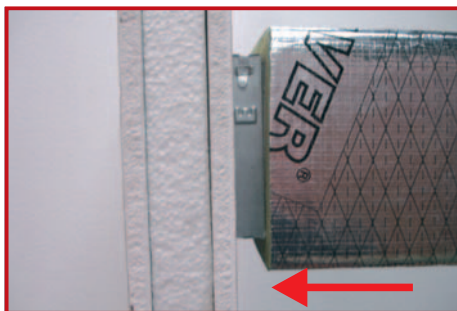

Para tabiques de pladur y techos