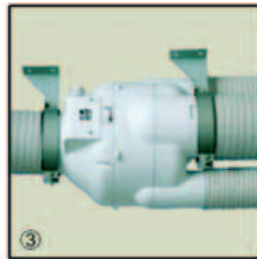

El sistema VMC Ariant

El extractor VCM Ariant permite hasta 5 puntos de extracción (p.e. cocinas, aseos o cuartos de baño).

Mediante el motor de 2 velocidades y un control electrónico es posible regular el caudal de aire conforme a las necesidades específicas de cada instalación. Las conexiones para 4 tubos de Ø80 mm y 1 de Ø125 mm permiten su instalación en diversos ambientes. El sistema se completa con tubo flexible, abrazaderas para tubo, bocas de extracción regulables y boca de entrada de aire exterior. Consulte nuestro catálogo.

Código	Modelo	Pot. (W)	Caudal (m ³ /h)	Bocas Ø80	Bocas Ø125
VD 06 022	VMC ARIANT KIT	90/60	380	2	1

1 Instalación vertical mediante cables de suspensión (incluidos)

2 Instalación horizontal mediante cables de suspensión (incluidos)