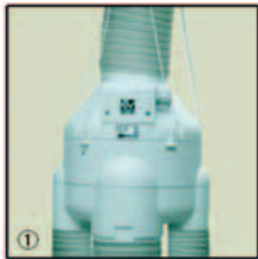

06 EXTRACTOR PARA SISTEMAS CENTRALIZADOS DE ASPIRACIÓN

VMC Ariant

- Hasta 5 puntos de extracción.
- Acoplamientos para conductos de tan solo Ø80 mm que reducen el espacio de instalación.
- Fijación segura y rápida mediante conexiones muy simples.
- Motor de 2 velocidades de larga duración y prolongada eficacia.
- Posibilidad de instalación suspendida reduciendo al máximo las vibraciones.
- Cuerpo en material V0 auto-extinguible.
- Caja de conexiones con protección IP44.

El sistema VMC Ariant

El extractor VCM Ariant permite hasta 5 puntos de extracción (p.e. cocinas, aseos o cuartos de baño).

Mediante el motor de 2 velocidades y un control electrónico es posible regular el caudal de aire conforme a las necesidades específicas de cada instalación. Las conexiones para 4 tubos de Ø80 mm y 1 de Ø125 mm permiten su instalación en diversos ambientes. El sistema se completa con tubo flexible, abrazaderas para tubo, bocas de extracción regulables y boca de entrada de aire exterior. Consulte nuestro catálogo.

Código	Modelo	Pot. (W)	Caudal (m³/h)	Bocas Ø80	Bocas Ø125
VD 06 022	VMC ARIANT KIT	90/60	380	2	1

1 Instalación vertical mediante cables de suspensión (incluidos)