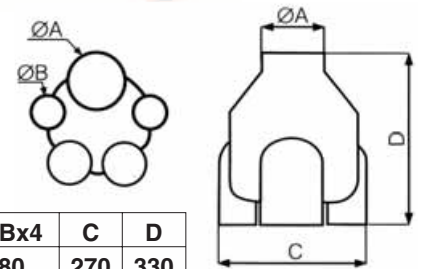

Código	Modelo	Pot. (W)	Caudal (m ³ /h)	Bocas Ø80	Bocas Ø125
VD 06 022	VMC ARIANT KIT	90/60	380	2	1

1 Instalación vertical mediante cables de suspensión (incluidos)

2 Instalación horizontal mediante cables de suspensión (incluidos)

3 Instalación horizontal mediante soportes (opcionales)

- 1 Entrada de aire
- 2 Paso del aire entre habitaciones
- 3 Conexión cocina
- 4 Conexión baño
- 5 Conexión aseo
- 6 Salida de aire

VMC ARIANT KIT incluye

- 2 bocas Ø80 mm
- 1 boca Ø125 mm

ØA	ØBx4	C	D
125	80	270	330