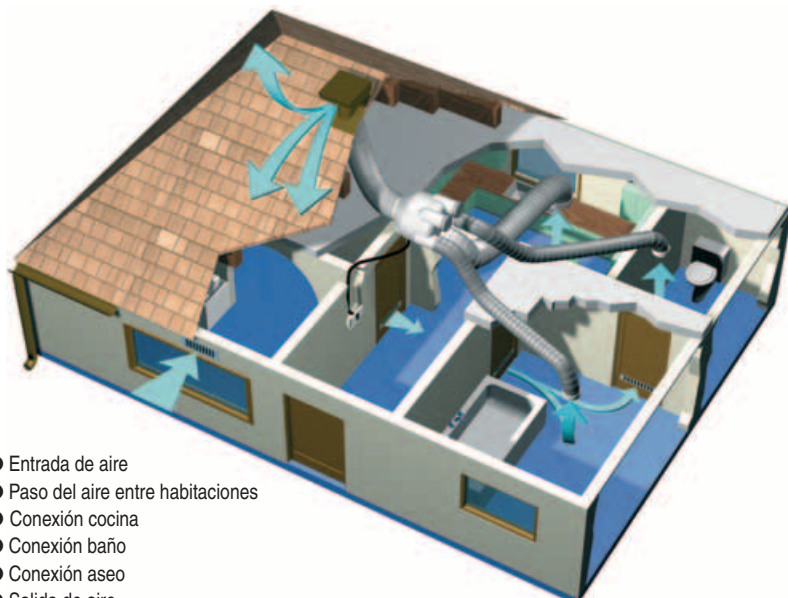

06 EXTRACTOR PARA SISTEMAS CENTRALIZADOS DE ASPIRACIÓN

VMC Ariant

- Hasta 5 puntos de extracción.
- Acoplamientos para conductos de tan solo Ø80 mm que reducen el espacio de instalación.
- Fijación segura y rápida mediante conexiones muy simples.
- Motor de 2 velocidades de larga duración y prolongada eficacia.
- Posibilidad de instalación suspendida reduciendo al máximo las vibraciones.
- Cuerpo en material V0 auto-extinguible.
- Caja de conexiones con protección IP44.

El sistema VMC Ariant

El extractor VCM Ariant permite hasta 5 puntos de extracción (p.e. cocinas, aseos o cuartos de baño).

Mediante el motor de 2 velocidades y un control electrónico es posible regular el caudal de aire conforme a las necesidades específicas de cada instalación. Las conexiones para 4 tubos de Ø80 mm y 1 de Ø125 mm permiten su instalación en diversos ambientes. El sistema se completa con tubo flexible, abrazaderas para tubo, bocas de extracción regulables y boca de entrada de aire exterior. Consulte nuestro catálogo.

Código	Modelo	Pot. (W)	Caudal (m ³ /h)	Bocas Ø80	Bocas Ø125
VD 06 022	VMC ARIANT KIT	90/60	380	2	1

1 Instalación vertical mediante cables de suspensión (incluidos)

2 Instalación horizontal mediante cables de suspensión (incluidos)

3 Instalación horizontal mediante soportes (opcionales)

- 1 Entrada de aire
- 2 Paso del aire entre habitaciones
- 3 Conexión cocina
- 4 Conexión baño
- 5 Conexión aseo
- 6 Salida de aire

VMC ARIANT KIT incluye